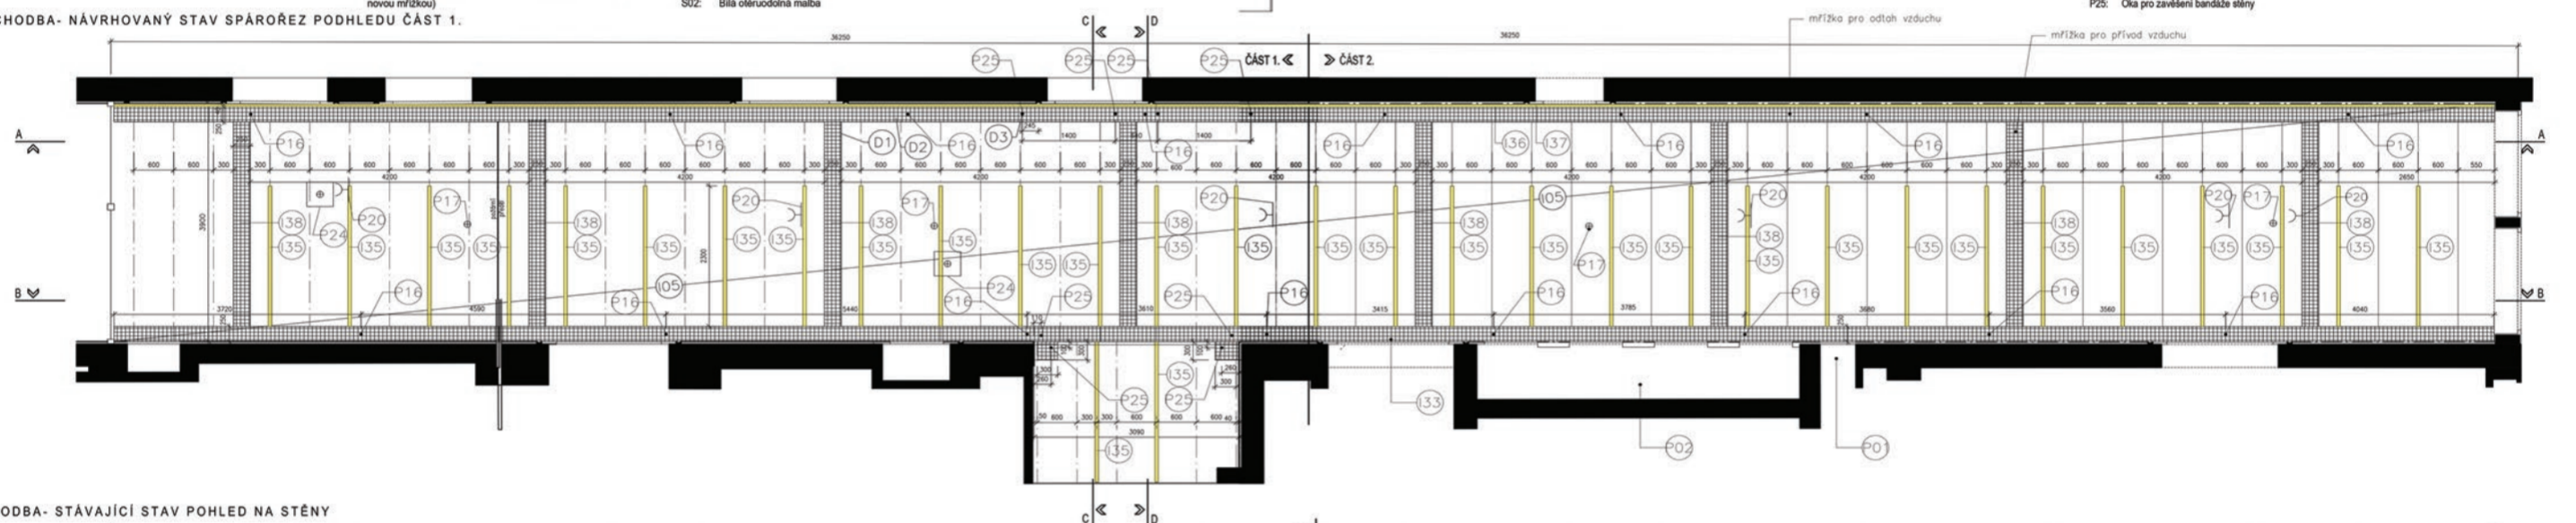

Výkresy

CHODBA- NAVRHOVANÝ STAV PŮDORYS ČÁST 1.

CHODBA- NAVRHOVANÝ STAV SPÁROREZ PODHLEDU ČÁST 1.

CHODBA- STAVAJÍCÍ STAV POHLED NA STĚNY

CHODBA- NAVRHOVANÝ STAV DETAILY PODHLEDU A BANDAŽE ROHU

VÝŘEZ PŮDORYSU 1:50 S OZNAČENÍMI DETAILY

DETAIL D1 1:2

DETAIL D2 1:2

DETAIL D3 1:2

BANDAŽ ROHU A PROTĚJŠÍ STĚNY 1:50

CHODBA- NAVRHOVANÝ STAV ÚPRAVY OBKLADU STĚN