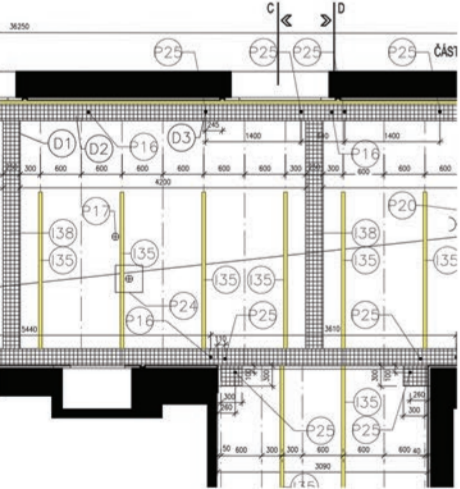

Výkresy

CHODBA- NAVRHOVANÝ STAV PŮDORYS ČÁST 1.

CHODBA- NAVRHOVANÝ STAV SPÁROREZ PODHLEDU ČÁST 1.

CHODBA- STAVAJÍCÍ STAV POHLED NA STĚNY

CHODBA- NAVRHOVANÝ STAV DETAILY PODHLEDU A BANDAŽE ROHU

VÝŘEZ PŮDORYSU 1:50 S OZNAČENÍMI DETAILY

DETAIL D1 1:2

DETAIL D2 1:2

DETAIL D3 1:2

BANDAŽ ROHU A PROTĚJŠÍ STĚNY 1:50

CHODBA- NAVRHOVANÝ STAV ÚPRAVY OBKLADU STĚN