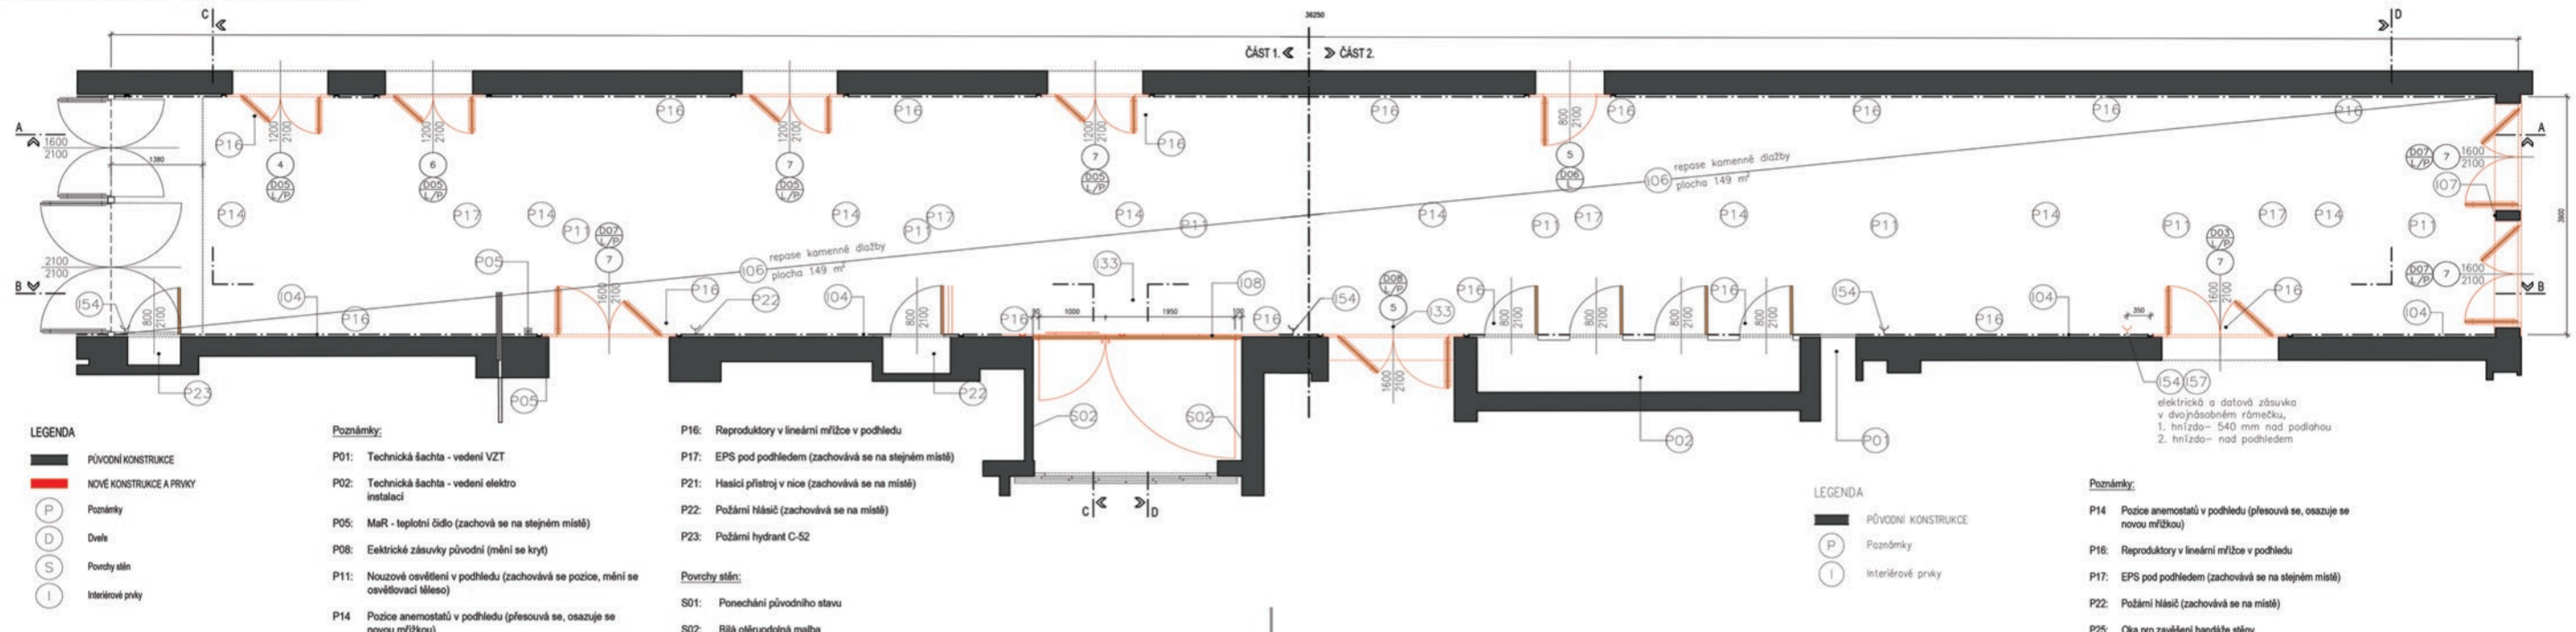

Výkresy

CHODBA- NAVRHOVANÝ STAV PŮDORYS ČÁST 1.

CHODBA- NAVRHOVANÝ STAV SPÁROREZ PODHLEDU ČÁST 1.

CHODBA- STAVAJÍCÍ STAV POHLED NA STĚNY

CHODBA- NAVRHOVANÝ STAV DETAILY PODHLEDU A BANDAŽE ROHU

VÝŘEZ PŮDORYSU 1:50 S OZNAČENÍMI DETAILY

DETAIL D1 1:2

DETAIL D2 1:2

DETAIL D3 1:2

BANDAŽ ROHU A PROTĚJŠÍ STĚNY 1:50

CHODBA- NAVRHOVANÝ STAV ÚPRAVY OBKLADU STĚN