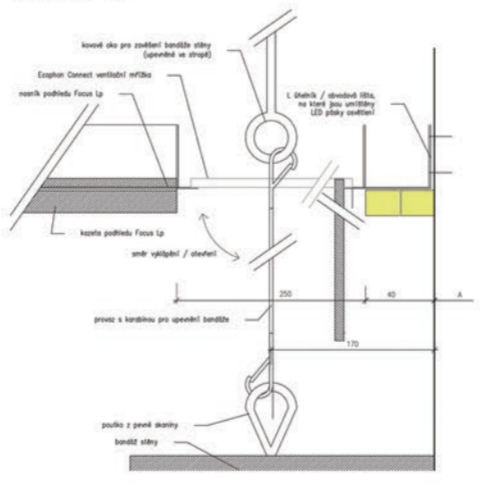

Výkresy

CHODBA- NAVRHOVANÝ STAV PŮDORYS ČÁST 1.

CHODBA- NAVRHOVANÝ STAV SPÁROREZ PODHLEDU ČÁST 1.

CHODBA- STAVAJÍCÍ STAV POHLED NA STĚNY

CHODBA- NAVRHOVANÝ STAV DETAILY PODHLEDU A BANDAŽE ROHU

VÝŘEZ PŮDORYSU 1:50 S OZNAČENÍMI DETAILY

DETAIL D1 1:2

DETAIL D2 1:2

DETAIL D3 1:2

BANDAŽ ROHU A PROTĚJŠÍ STĚNY 1:50

CHODBA- NAVRHOVANÝ STAV ÚPRAVY OBKLADU STĚN