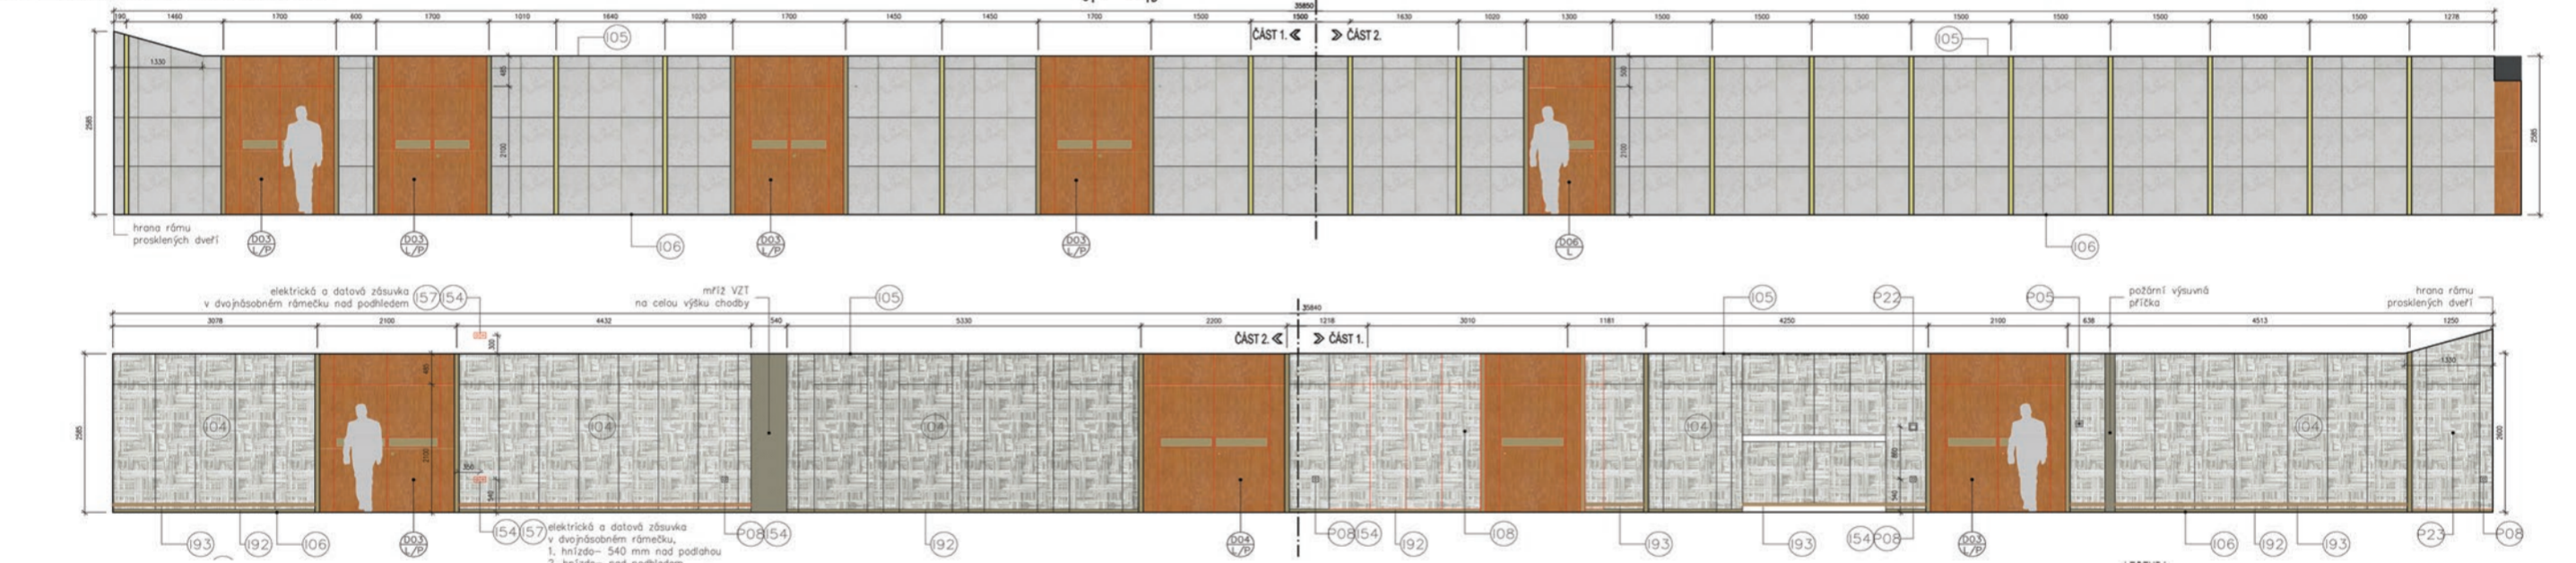

Výkresy

CHODBA- NAVRHOVANÝ STAV PŮDORYS ČÁST 1.

CHODBA- NAVRHOVANÝ STAV SPÁROREZ PODHLEDU ČÁST 1.

CHODBA- STAVAJÍCÍ STAV POHLED NA STĚNY

CHODBA- NAVRHOVANÝ STAV DETAILY PODHLEDU A BANDAŽE ROHU

VÝŘEZ PŮDORYSU 1:50 S OZNAČENÍMI DETAILY

DETAIL D1 1:2

DETAIL D2 1:2

DETAIL D3 1:2

BANDAŽ ROHU A PROTĚJŠÍ STĚNY 1:50

CHODBA- NAVRHOVANÝ STAV ÚPRAVY OBKLADU STĚN