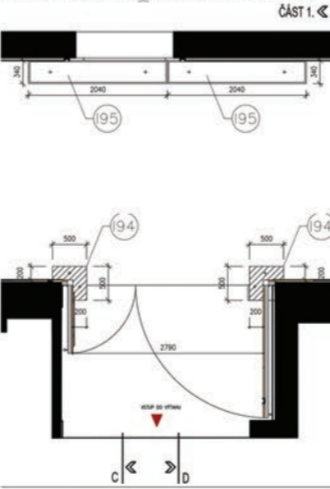

Výkresy

CHODBA- NAVRHOVANÝ STAV PŮDORYS ČÁST 1.

CHODBA- NAVRHOVANÝ STAV SPÁROREZ PODHLEDU ČÁST 1.

CHODBA- STAVAJÍCÍ STAV POHLED NA STĚNY

CHODBA- NAVRHOVANÝ STAV DETAILY PODHLEDU A BANDAŽE ROHU

VÝŘEZ PŮDORYSU 1:50 S OZNAČENÍMI DETAILY

DETAIL D1 1:2

DETAIL D2 1:2

DETAIL D3 1:2

BANDAŽ ROHU A PROTĚJŠÍ STĚNY 1:50

CHODBA- NAVRHOVANÝ STAV ÚPRAVY OBKLADU STĚN